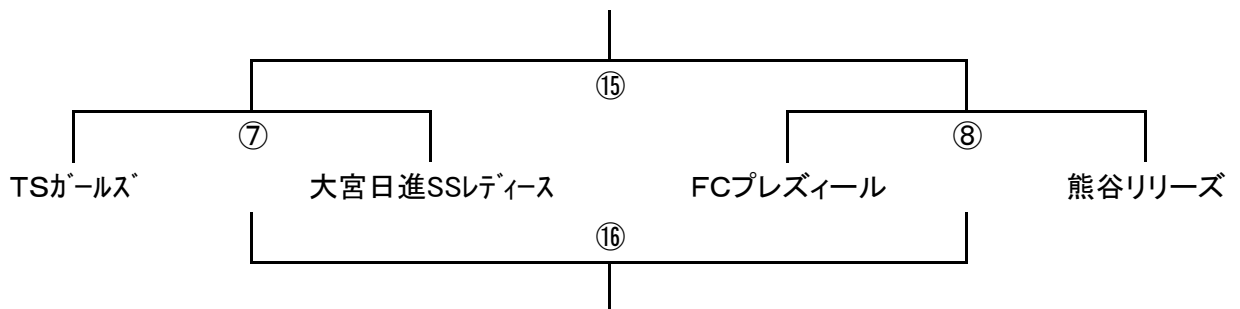

第35回もろやま少女サッカー大会(1日目) トーナメント表

Aブロック

Bブロック

Cブロック

Dブロック