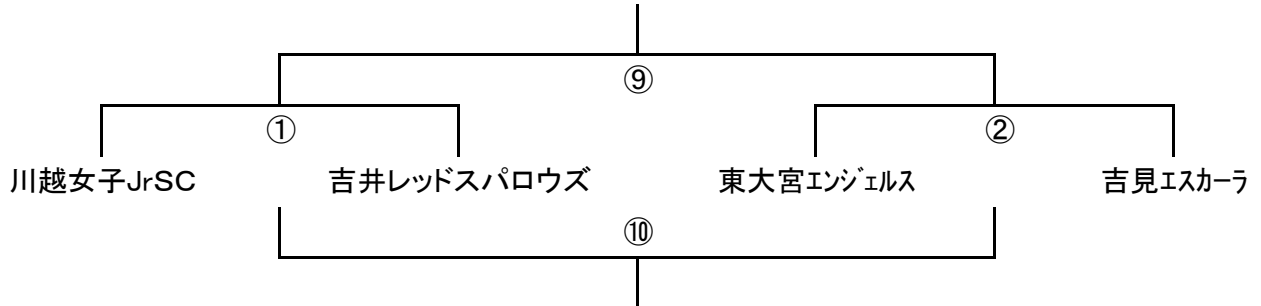

ごみは各チームにて責任を持ってお持ち帰りをお願い致します。

近辺の道路は駐車禁止になっています。違法駐車はおやめ下さい。

グランド駐車場は午前8時からの開門になります。

満車場合は、体育館側の駐車場を使用して下さい。

第35回もろやま少女サッカー大会(1日目) トーナメント表

Aブロック

Bブロック

Cブロック