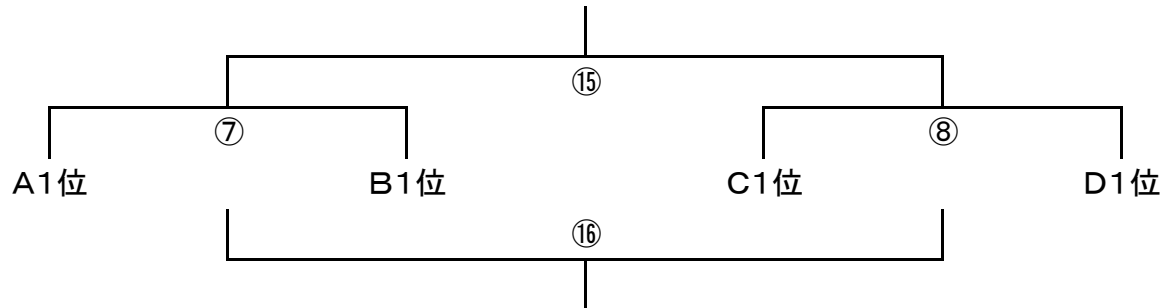

第35回もろやま少女サッカー大会(2日目)

トーナメント表

1位パート