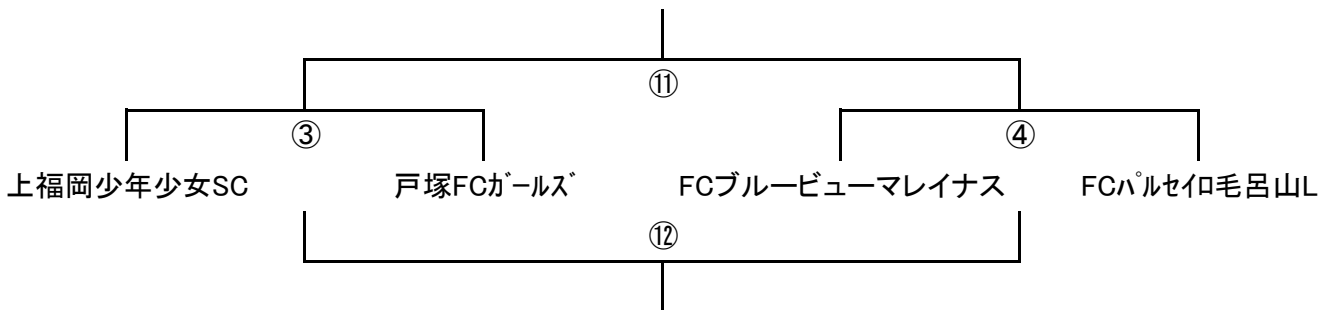

ごみは各チームにて責任を持ってお持ち帰りをお願い致します。

近辺の道路は駐車禁止になっています。違法駐車はおやめ下さい。

グランド駐車場は午前8時からの開門になります。

満車場合は、体育館側の駐車場を使用して下さい。

第35回もろやま少女サッカー大会(1日目) トーナメント表

Aブロック

Bブロック

Cブロック