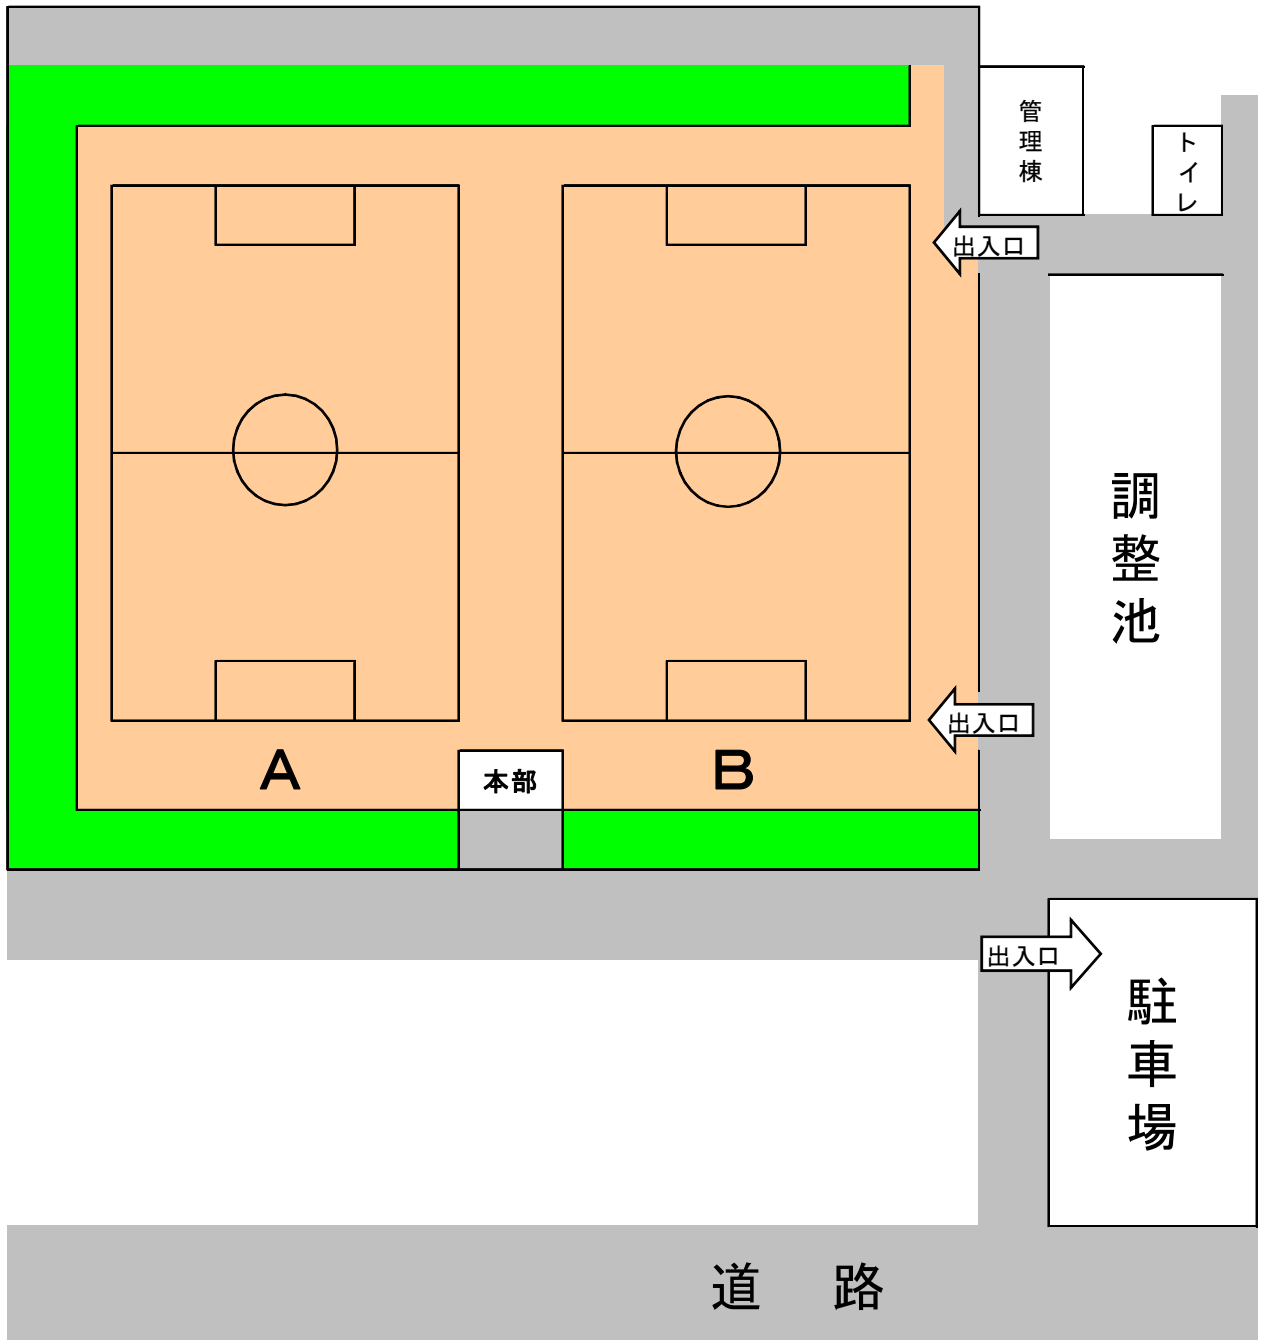

ごみは各チームにて責任を持ってお持ち帰りをお願い致します。

近辺の道路は駐車禁止になっています。違法駐車はおやめ下さい。

グランド駐車場は午前8時からの開門になります。

満車場合は、体育館側の駐車場を使用して下さい。