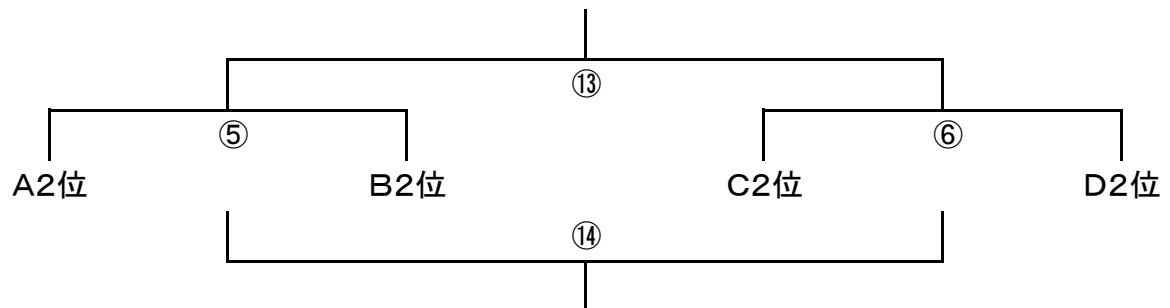

第35回もろやま少女サッカー大会(2日目)

トーナメント表

1位パート

2位パート

3位パート

4位パート