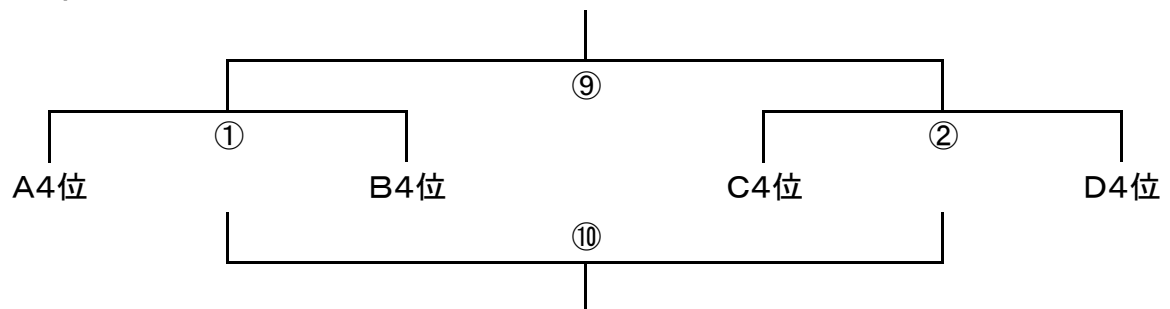

第35回もろやま少女サッカー大会(2日目)

トーナメント表

1位パート

2位パート

3位パート

4位パート