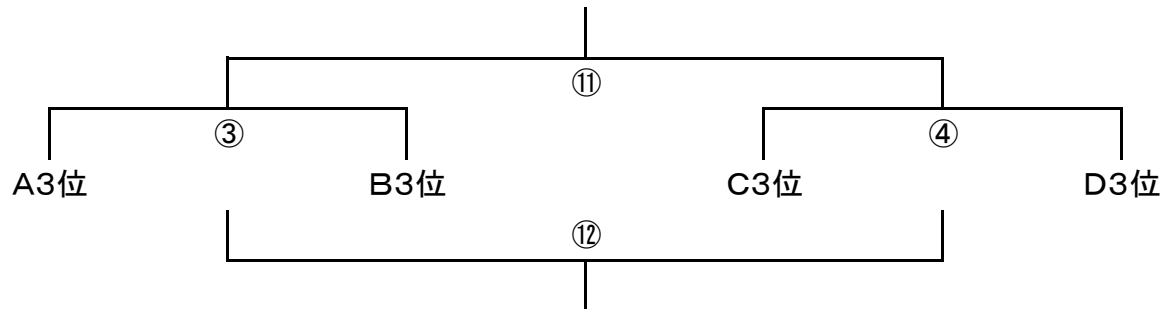

第35回もろやま少女サッカー大会(2日目)

トーナメント表

1位パート

2位パート

3位パート

4位パート