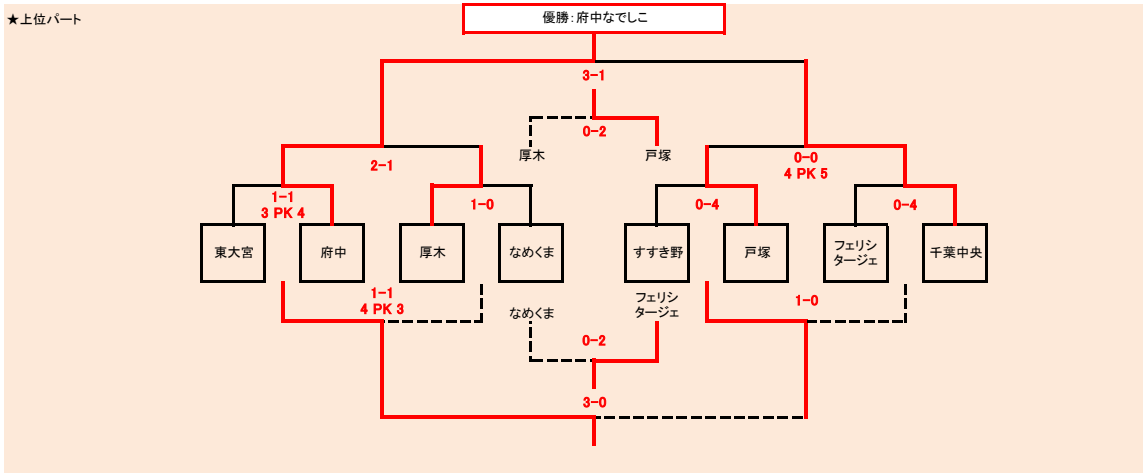

2日目: 初日結果によるトーナメント戦(15-5-15)

★上位パート

★中位パート

中位Aブロック

	吉見	宮原	狭山	勝点	得失
吉見	-	2△2	0●1	1	-1
宮原	2△2	-	0●3	1	-3
狭山	1○0	3○0	-	6	4

中位Bブロック

	松戸	日進	川越U12	勝点	得失
松戸	-	1●2	1○0	3	0
日進	2○1	-	0●1	3	0
川越U12	0●1	1○0	-	3	0

※総得点→当該チームの対戦結果により順位決定

★下位パート

下位Aブロック

	セレソ	上福岡	川なで	勝点	得失
セレソ	-	1○0	3○0	6	4
上福岡	0●1	-	1○0	3	0
川越なでしこ	0●3	0●1	-	0	-4

下位Bブロック

	毛呂山	川越U11	フィリア	勝点	得失
毛呂山	-	1●2	0●2	0	-3
川越U11	2○1	-	0●3	3	-2
フィリア	2○0	3○0	-	6	5

	Aコート				Bコート				Cコート			
	対戦チーム	スコア	審判		対戦チーム	スコア	審判		対戦チーム	スコア	審判	
第1試合	09:00~09:35	セレソ 1-0 上福岡	本部		毛呂山 1-2 川越U11	本部		吉見 2-2 宮原	本部			
第2試合	09:40~10:15	東大宮 1-1 3 PK 4 府中	a1		厚木 1-0 なめくま	b1		松戸 1-2 日進	c1			
第3試合	10:20~10:55	すずき野 0-4 戸塚	a2		フェリシタージュ 0-4 千葉中央	b2		上福岡 1-0 川越なでしこ	c2			
第4試合	11:00~11:35	川越U11 0-3 フィリア	a3		宮原 0-3 狭山	b3		日進 0-1 川越U12	c3			
第5試合	11:40~12:15	府中 2-1 厚木	a4		東大宮 1-1 4 PK 3 なめくま	b4		セレソ 3-0 川越なでしこ	c4			
第6試合	12:20~12:55	戸塚 0-0 4 PK 5 千葉中央	a5		すずき野 1-0 フェリシタージュ	b5		毛呂山 0-2 フィリア	c5			
第7試合	13:00~12:35	吉見 0-1 狭山	a6		松戸 1-0 川越U12	b6		-				
第8試合	13:40~14:15	セレソ 1-2 フィリア	a7		上福岡 0-1 川越U11	b7		川越なでしこ 1-4 毛呂山	c10			
第9試合	14:20~14:55	狭山 2-0 日進	a8		吉見 0-1 松戸	b8		宮原 0-8 川越U12	c8			
第10試合	15:00~15:35	厚木 0-2 戸塚	a9		東大宮 3-0 すずき野	b9		なめくま 0-2 フェリシタージュ	c9			
決勝戦	15:40~16:15	府中 3-1 千葉中央	本部		-			-				
閉会式												

優勝	府中なでしこ	5位	東大宮エンジェルス	9位 (中1位)	狭山女子FC	13位 (中5位)	川越女子ジュニアSC U-12	17位 (下3位)	川越女子ジュニアSC U-11
2位	千葉中央FC U-12	6位	FCすずき野レディース	10位 (中2位)	大宮日進SSレディース	14位 (中6位)	宮原サッカーガールズ	18位 (下4位)	上福岡少年少女KSC
3位	戸塚FCガールズ	7位	フェリシタージュガールズ	11位 (中3位)	松戸FC	15位 (下1位)	SEフィリアFCジュニア	19位 (下5位)	FCバルセイロ毛呂山レディース
4位	FC厚木ガールズ	8位	なめくま	12位 (中4位)	吉見エスカーラ	16位 (下2位)	セレソ群馬ヴァリアンテス	20位 (下6位)	川越なでしこ